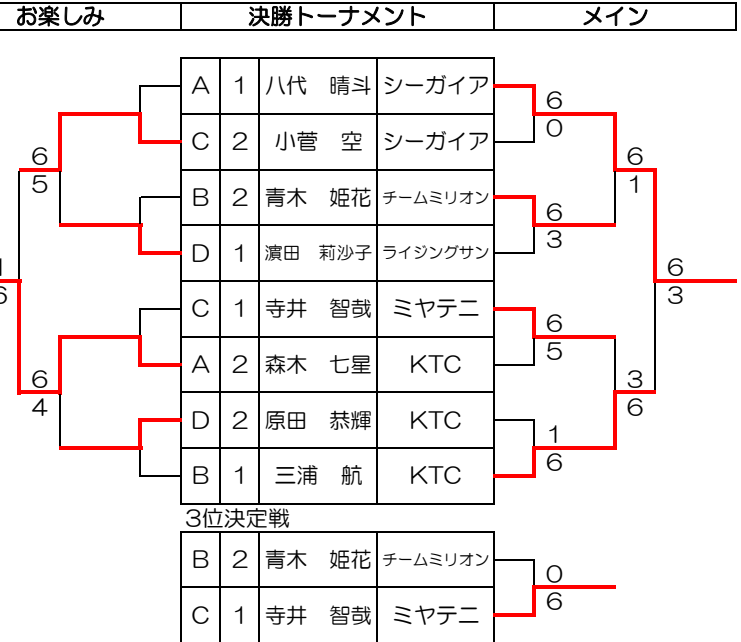

大会注意事項

- ・試合はセルフジャッジとなります。第3者のアドバイスはご遠慮ください。
- ・リーグ試合順序：3人①1-2 ②2-3 ③1-3 4人①1-2 ②3-4 ③1-3 ④2-4
お楽しみトーナメントは試合の進行状況に応じて進めていきます。
- ・リーグでの順位決定方法は、下記のとおりとします。
1) 勝数、2) 直接対決、3) ゲーム取得率の順で決定します。
*ゲーム取得率：取得ゲーム数÷総ゲーム数
- ・表彰は優勝・準優勝 副賞は1・2位トーナメントの3位まで

4年生以下の部 : 6ゲーム先取ノーアドバンテージ

4年生以下の部 (男女混合)

試合：4人①1-2 3-4 ②1-3 2-4

A	氏名	所属	1	2	3	4	勝数	%	順位
1	八代 晴斗	シーガイア		6 0	6 1		2		1
2	赤星 れん	BREEZE TENNIS	0 6			1 6	0		4
3	森木 七星	KTC	1 6			6 2	1		2
4	山口 すばる	シーガイア		6 1	2 6		1		3
B	氏名	所属	1	2	3	4	勝数	%	順位
1	三浦 航	KTC		6 0	6 0		2		1
2	田代 凜空	MTF	0 6			6 0	1	タイプレ 27	3
3	青木 姫花	チームミリオン	0 6			6 0	1	タイプレ 72	2
4	山下 歩人	KTC		0 6	0 6		0		4
C	氏名	所属	1	2	3	4	勝数	%	順位
1	小菅 空	シーガイア		6 0	6 3		2		2
2	吉見 円	チームミリオン	0 6			0 6	0		4
3	甲斐 花	BREEZE TENNIS	3 6			1 6	0		3
4	寺井 智哉	ミヤテニ		6 0	6 1		2		1
D	氏名	所属	1	2	3	4	勝数	%	順位
1	原田 恭輝	KTC		6 0	6 3		2		2
2	寺田 怜加	ミヤテニ	0 6			1 6	0		4
3	市田 蓮	シーガイア	3 6			0 6	0		3
4	濱田 莉沙子	ライジングサン		6 1	6 0		2		1