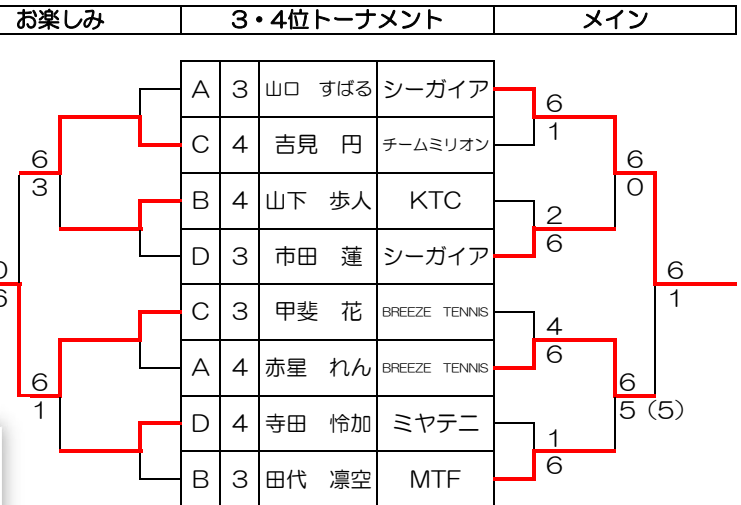

大会注意事項

- ・試合はセルフジャッジとなります。第3者のアドバイスはご遠慮ください。
- ・リーグ試合順序：3人①1-2 ②2-3 ③1-3 4人①1-2 ②3-4 ③1-3 ④2-4
お楽しみトーナメントは試合の進行状況に応じて進めていきます。
- ・リーグでの順位決定方法は、下記のとおりとします。
1) 勝数、2) 直接対決、3) ゲーム取得率の順で決定します。
*ゲーム取得率：取得ゲーム数÷総ゲーム数
- ・表彰は優勝・準優勝 副賞は1・2位トーナメントの3位まで

4年生以下の部 : 6ゲーム先取ノーアドバンテージ

4年生以下の部 (男女混合)

試合：4人①1-2 3-4 ②1-3 2-4

A	氏名	所属	1	2	3	4	勝数	%	順位
1	八代 晴斗	シーガイア		6 0	6 1		2		1
2	赤星 れん	BREEZE TENNIS	0 6			1 6	0		4
3	森木 七星	KTC	1 6			6 2	1		2
4	山口 すばる	シーガイア		6 1	2 6		1		3
B	氏名	所属	1	2	3	4	勝数	%	順位
1	三浦 航	KTC		6 0	6 0		2		1
2	田代 凜空	MTF	0 6			6 0	1	タイプレ 27	3
3	青木 姫花	チームミリオン	0 6			6 0	1	タイプレ 72	2
4	山下 歩人	KTC		0 6	0 6		0		4
C	氏名	所属	1	2	3	4	勝数	%	順位
1	小菅 空	シーガイア		6 0	6 3		2		2
2	吉見 円	チームミリオン	0 6			0 6	0		4
3	甲斐 花	BREEZE TENNIS	3 6			1 6	0		3
4	寺井 智哉	ミヤテニ		6 0	6 1		2		1
D	氏名	所属	1	2	3	4	勝数	%	順位
1	原田 恭輝	KTC		6 0	6 3		2		2
2	寺田 怜加	ミヤテニ	0 6			1 6	0		4
3	市田 蓮	シーガイア	3 6			0 6	0		3
4	濱田 莉沙子	ライジングサン		6 1	6 0		2		1