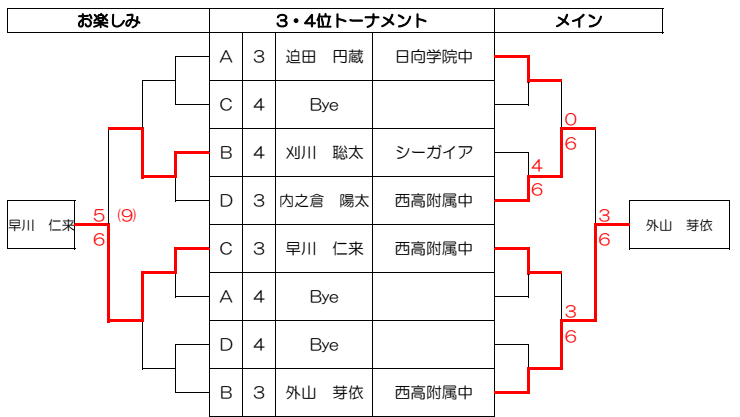

大会注意事項

- ・裏面に書いている新型コロナ対策をしっかりと読み、お守りください。
- ・試合は予選リーグ後1、2位トーナメント、3、4位トーナメントで行います。(小・中学生の部は同じトーナメントで行います)
- ・リーグ試合順序 : 3人リーグの場合 ①1-2 ②2-3 ③1-3 4人リーグの場合 ①1-2 ②3-4 ③1-3 ④2-4 です。

お楽しみトーナメントは試合の進行状況に応じて進めていきます。

なお、メインの試合終了時までとします。

- ・リーグでの同点順位決定方法は、下記のとおりとします。

1) 勝数、2) 直接対決、3) ゲーム取得率の順で決定します。

*ゲーム取得率 = 取得ゲーム数 ÷ 総ゲーム数

中学生の部：1セットマッチノーアドバンテージ (5-5タイブレーク)

中学生の部

試合：3人①1-2 ②2-3 ③1-3 4人①1-2 ②3-4 ③1-3 ④2-4

A	氏名	所属	1	2	3	4	勝数	%	順位
1	州崎 善和	チームミリオン							
2	兒玉 菜苗	西高附属中			2 6	6 3	1		2
3	石川 智也	西高附属中		6 2		6 0	2		1
4	迫田 円蔵	日向学院中		3 6	0 6		0		3
B	氏名	所属	1	2	3	4	勝数	%	順位
1	弓削 文彦	西高附属中		6 4	6 0		2		1
2	井料 絳里	小林中	4 6			6 4	1		2
3	刈川 聡太	シーガイア	0 6			2 6	0		4
4	外山 芽依	西高附属中		4 6	6 2		1		3
C	氏名	所属	1	2	3	4	勝数	%	順位
1	湯浅 京士朗	西高附属中		2 6		6 0	1		2
2	重山 拓未	チームエリート	6 2			6 4	2		1
3	榎田 大輝	シーガイア							
4	早川 仁来	西高附属中	0 6	4 6			0		3
D	氏名	所属	1	2	3	4	勝数	%	順位
1	河野 遥蘭	みまたACT		6 2	6 0		2		1
2	吉見 仁	宮大附属中	2 6		6 0		1		2
3	内之倉 陽太	西高附属中	0 6	0 6			0		3
4	Bye								

優勝	河野 遥蘭	みまたACT
準優勝	重山 拓未	チームエリート
第3位		

セルフジャッジ5原則

- 1 判定が難しい場合は「グッド」(相手に有利に)!
- 2 「アウト」または「フォールト」はボールとラインの間に、はっきりと空間が見えたとき!
- 3 サーバーはサーブを打つ前、レシーパーに聞こえる声でスコアをアナウンス!
- 4 ジャッジコールは、相手に聞こえる声と、相手に見えるハンドシグナルを使って速やかに!
- 5 コートの外の人は、セルフジャッジへの口出しはしない!