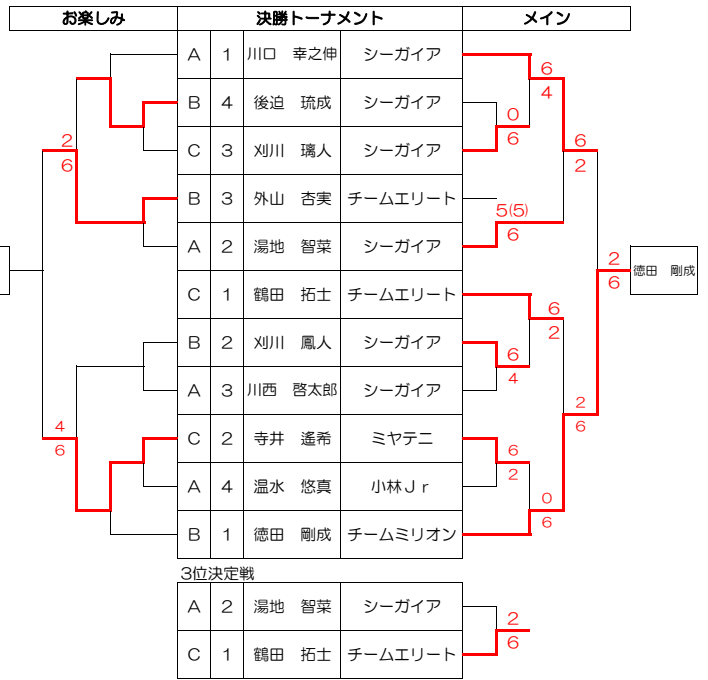

小学生の部：1セットマッチノーアドバンテージ（5-5タイブレーク）

小学生の部

試合：4人①1-2 ②3-4 ③1-3 ④2-4

A	氏名	所属	1	2	3	4	勝数	%	順位
1	川口 幸之伸	シーガイア		6 0	6 0		2		1
2	温水 悠真	小林Jr	0 6			0 6	0		4
3	川西 啓太郎	シーガイア	0 6			3 6	0		3
4	湯地 智菜	シーガイア		6 0	6 3		2		2
B	氏名	所属	1	2	3	4	勝数	%	順位
1	徳田 剛成	チームミリオン		6 0	6 1		2		1
2	後迫 琉成	シーガイア	0 6			4 6	0		4
3	刈川 鳳人	シーガイア	1 6			6 3	1		2
4	外山 杏実	チームエリート		6 4	3 6		1		3
C	氏名	所属	1	2	3	4	勝数	%	順位
1	鶴田 拓士	チームエリート		6 2	6 4		2		1
2	刈川 璃人	シーガイア	2 6			4 6	0		3
3	寺井 遙希	ミヤテニ	4 6			6 4	1		2
4	Bye								

優勝		
準優勝		
第3位		

4年生以下の部：6ゲーム先取ノーアドバンテージ

4年生以下の部

試合：4人①1-2 ②3-4 ③1-3 ④2-4

A	氏名	所属	1	2	3	4	勝数	%	順位
1	新福 正一朗	シーガイア		6 0	6 1		2		1
2	濱田 莉沙子	ライヴツグサ	0 6			0 6	0		4
3	那須 悠人	ライヴツグサ	1 6			6 4	1		2
4	寺井 智哉	ミヤテニ		6 0	4 6		1		3
B	氏名	所属	1	2	3	4	勝数	%	順位
1	寺田 壮助	ミヤテニ		6 4	5 6		1		2
2	眞方 煌河	小林Jr	4 6			2 6	0		3
3	三浦 航	KTC	6 5			6 2	2		1
4	Bye								
C	氏名	所属	1	2	3	4	勝数	%	順位
1	井手 学	シーガイア		6 4	6 1		2		1
2	重山 智彩	チームエリート	4 6			6 0	1		2
3	田代 いはな	MTF	1 6			0 6	0		3
4	Bye								

優勝		
準優勝		
第3位