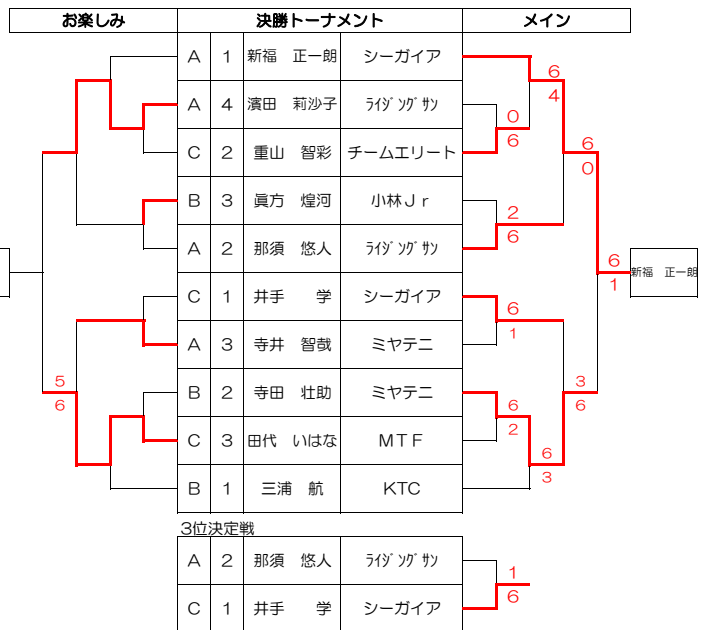

セルフジャッジ5原則

1. 1 判定が難しい場合は「グッド」（相手に有利に）！
2. 2 「アウト」または「フォールト」はボールとラインの間に、はっきりと空間が見えたとき！
3. 3 サーバーはサーブを打つ前、レシーバーに聞こえる声でスコアをアナウンス！
4. 4 ジャッジコールは、相手に聞こえる声と、相手に見えるハンドシグナルを使って速やかに！
5. 5 コートの外の人には、セルフジャッジへの口出しはしない！