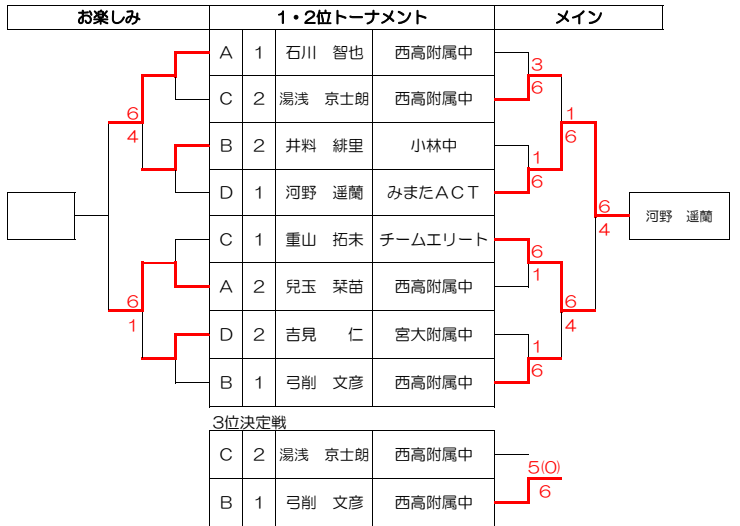

大会注意事項

- ・裏面に書いている新型コロナ対策をしっかりと読み、お守りください。
- ・試合は予選リーグ後1、2位トーナメント、3、4位トーナメントで行います。(小・中学生の部は同じトーナメントで行います)
- ・リーグ試合順序 : 3人リーグの場合 ①1-2 ②2-3 ③1-3 4人リーグの場合 ①1-2 ②3-4 ③1-3 ④2-4 です。

お楽しみトーナメントは試合の進行状況に応じて進めていきます。

なお、メインの試合終了時までとします。

- ・リーグでの同点順位決定方法は、下記のとおりとします。

1) 勝数、2) 直接対決、3) ゲーム取得率の順で決定します。

*ゲーム取得率 = 取得ゲーム数 ÷ 総ゲーム数

中学生の部：1セットマッチノーアドバンテージ (5-5タイブレーク)

中学生の部

試合：3人①1-2 ②2-3 ③1-3 4人①1-2 ②3-4 ③1-3 ④2-4

A	氏名	所属	1	2	3	4	勝数	%	順位
1	州崎 善和	チームミリオン							
2	兒玉 菜苗	西高附属中			2 6	6 3	1		2
3	石川 智也	西高附属中		6 2		6 0	2		1
4	迫田 円蔵	日向学院中		3 6	0 6		0		3
B	氏名	所属	1	2	3	4	勝数	%	順位
1	弓削 文彦	西高附属中		6 4	6 0		2		1
2	井料 絳里	小林中	4 6			6 4	1		2
3	刈川 聡太	シーガイア	0 6			2 6	0		4
4	外山 芽依	西高附属中		4 6	6 2		1		3
C	氏名	所属	1	2	3	4	勝数	%	順位
1	湯浅 京士朗	西高附属中		2 6		6 0	1		2
2	重山 拓未	チームエリート	6 2			6 4	2		1
3	榎田 大輝	シーガイア							
4	早川 仁来	西高附属中	0 6	4 6			0		3
D	氏名	所属	1	2	3	4	勝数	%	順位
1	河野 遥蘭	みまたACT		6 2	6 0		2		1
2	吉見 仁	宮大附属中	2 6		6 0		1		2
3	内之倉 陽太	西高附属中	0 6	0 6			0		3
4	Bye								

優勝	河野 遥蘭	みまたACT
準優勝	重山 拓未	チームエリート
第3位		

セルフジャッジ5原則

- 1 判定が難しい場合は「グッド」(相手に有利に)!
- 2 「アウト」または「フォールト」はボールとラインの間に、はっきりと空間が見えたとき!
- 3 サーバーはサーブを打つ前、レシーパーに聞こえる声でスコアをアナウンス!
- 4 ジャッジコールは、相手に聞こえる声と、相手に見えるハンドシグナルを使って速やかに!
- 5 コートの外の人は、セルフジャッジへの口出しはしない!