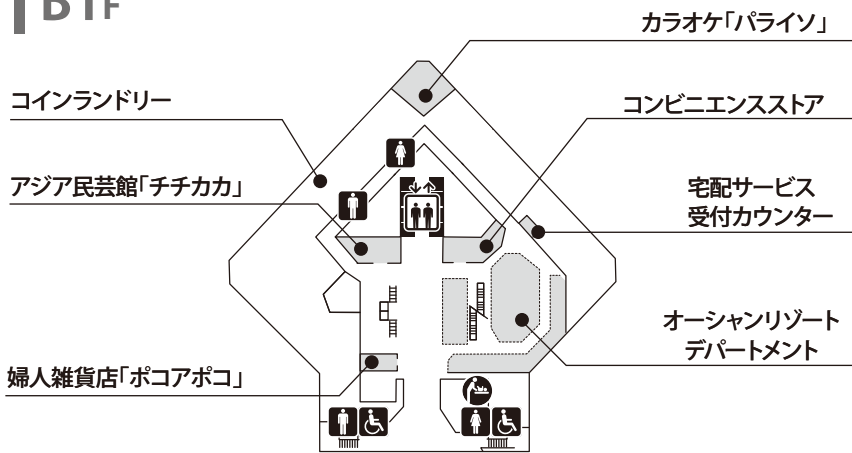

シェラトン・グランデ・オーシャンリゾートフロアマップ

1F

B1F

2F

3F

5F

42F

43F