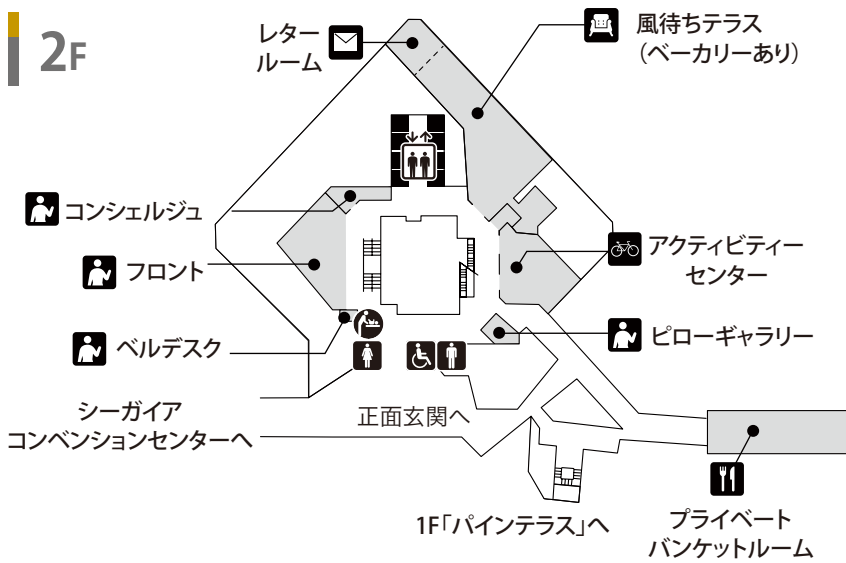

シェラトン・グランデ・オーシャンリゾートフロアマップ

1F

B1F

2F

3F

5F

42F

43F