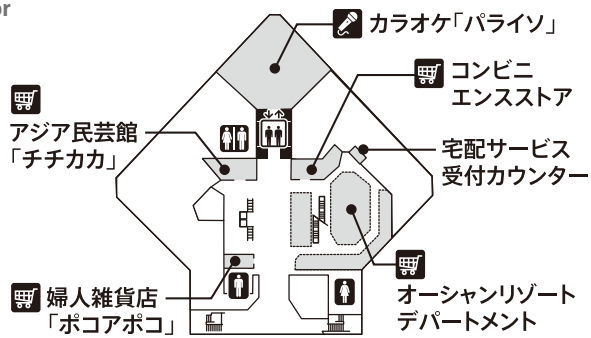

シェラトン・グランデ・オーシャンリゾートフロアマップ

1st Floor

松泉宮 Onsen

2nd Floor

5th Floor

B1 Floor

42nd Floor

3rd Floor