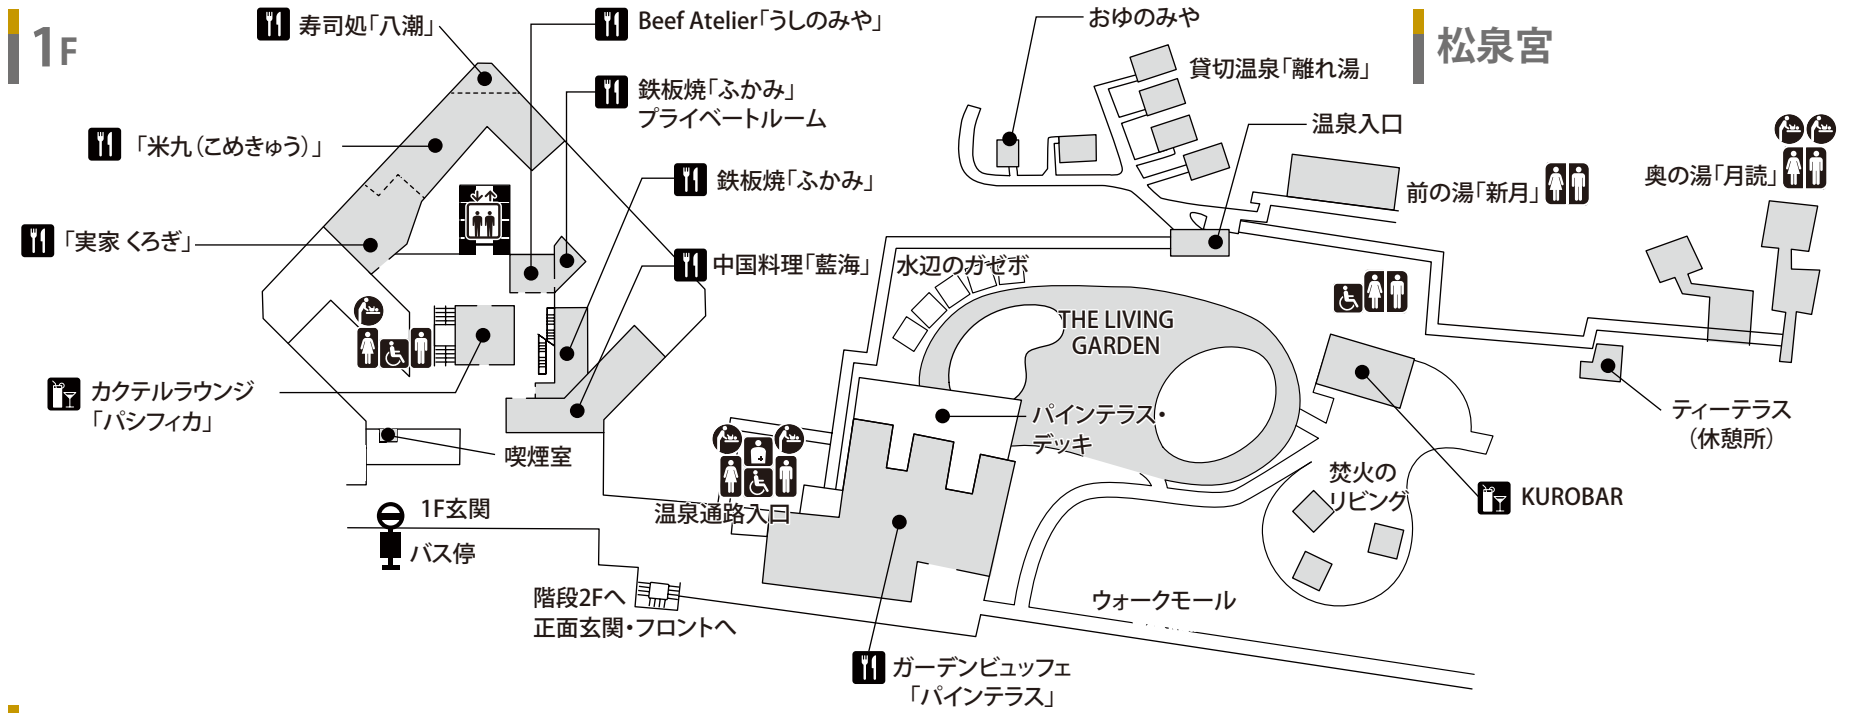

シェラトン・グランデ・オーシャンリゾートフロアマップ

1F

B1F

2F

3F

5F

42F

43F