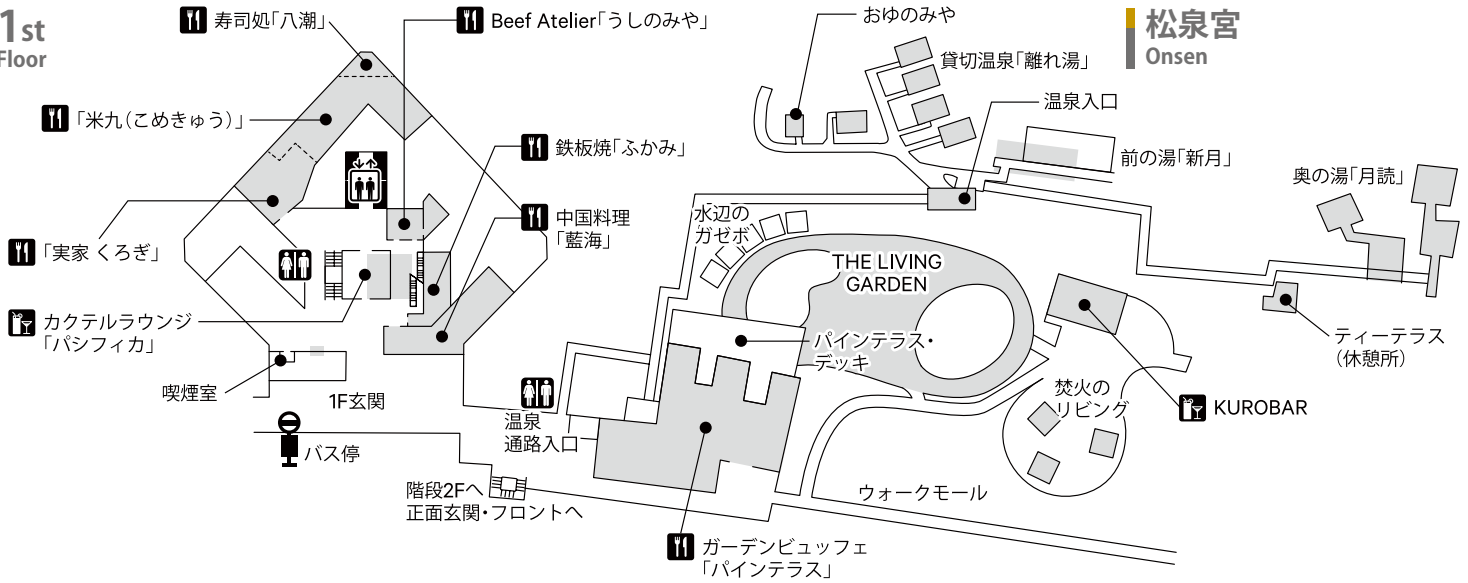

シェラトン・グランデ・オーシャンリゾートフロアマップ

1st Floor

松泉宮 Onsen

2nd Floor

5th Floor

B1 Floor

42nd Floor

3rd Floor

43rd Floor