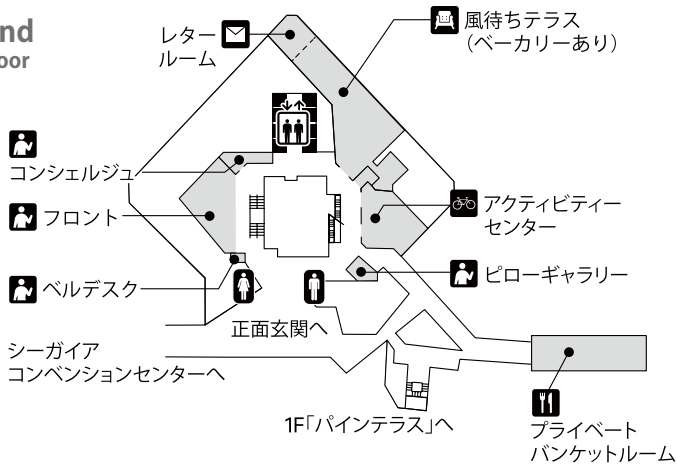

シェラトン・グランデ・オーシャンリゾートフロアマップ

1st Floor

松泉宮 Onsen

2nd Floor

5th Floor

B1 Floor

42nd Floor

3rd Floor

43rd Floor