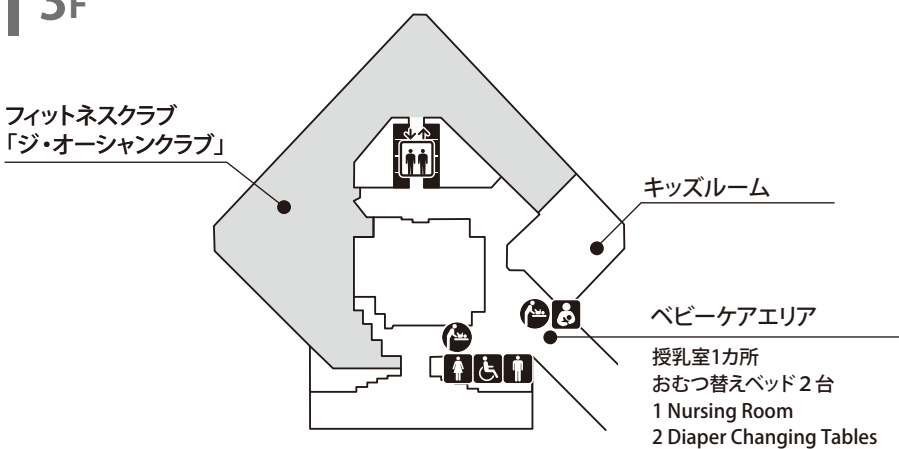

シェラトン・グランデ・オーシャンリゾートフロアマップ

1F

B1F

2F

3F

5F

42F

43F