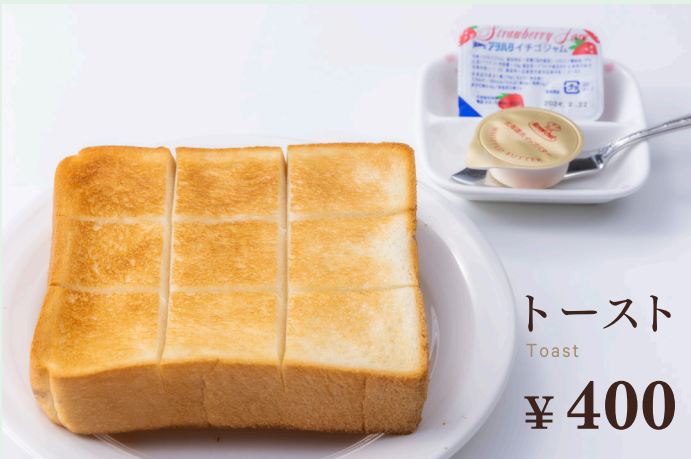

トースト
Toast

¥ 400

ご飯セット(みそ汁・ごはん中・香物) ¥ 500

Rice Set

枝豆

Green Soybean

¥ 600

割り干し大根キムチ

Kimchee

¥ 750

オムレツ

Omelet

¥ 750

スクランブルエッグ

Scrambled Egg

¥ 750

フライドエッグ

Fried Egg

¥ 750

温泉玉子

Egg (Soft Boiled)

¥ 200

※当店では国内産のお米を使用しております。※食材の仕入れ状況により内容が変更になる場合がございます。

※表示価格には消費税・サービス料が含まれております。

※食材によるアレルギーをお持ちのお客様はあらかじめスタッフにお申し出ください。

We use rice grown in Japan. Menu items may change due to market availability.

The price includes tax and service charge. If you have any food allergies, please let us know before you order.

PHOENIX COUNTRY CLUB