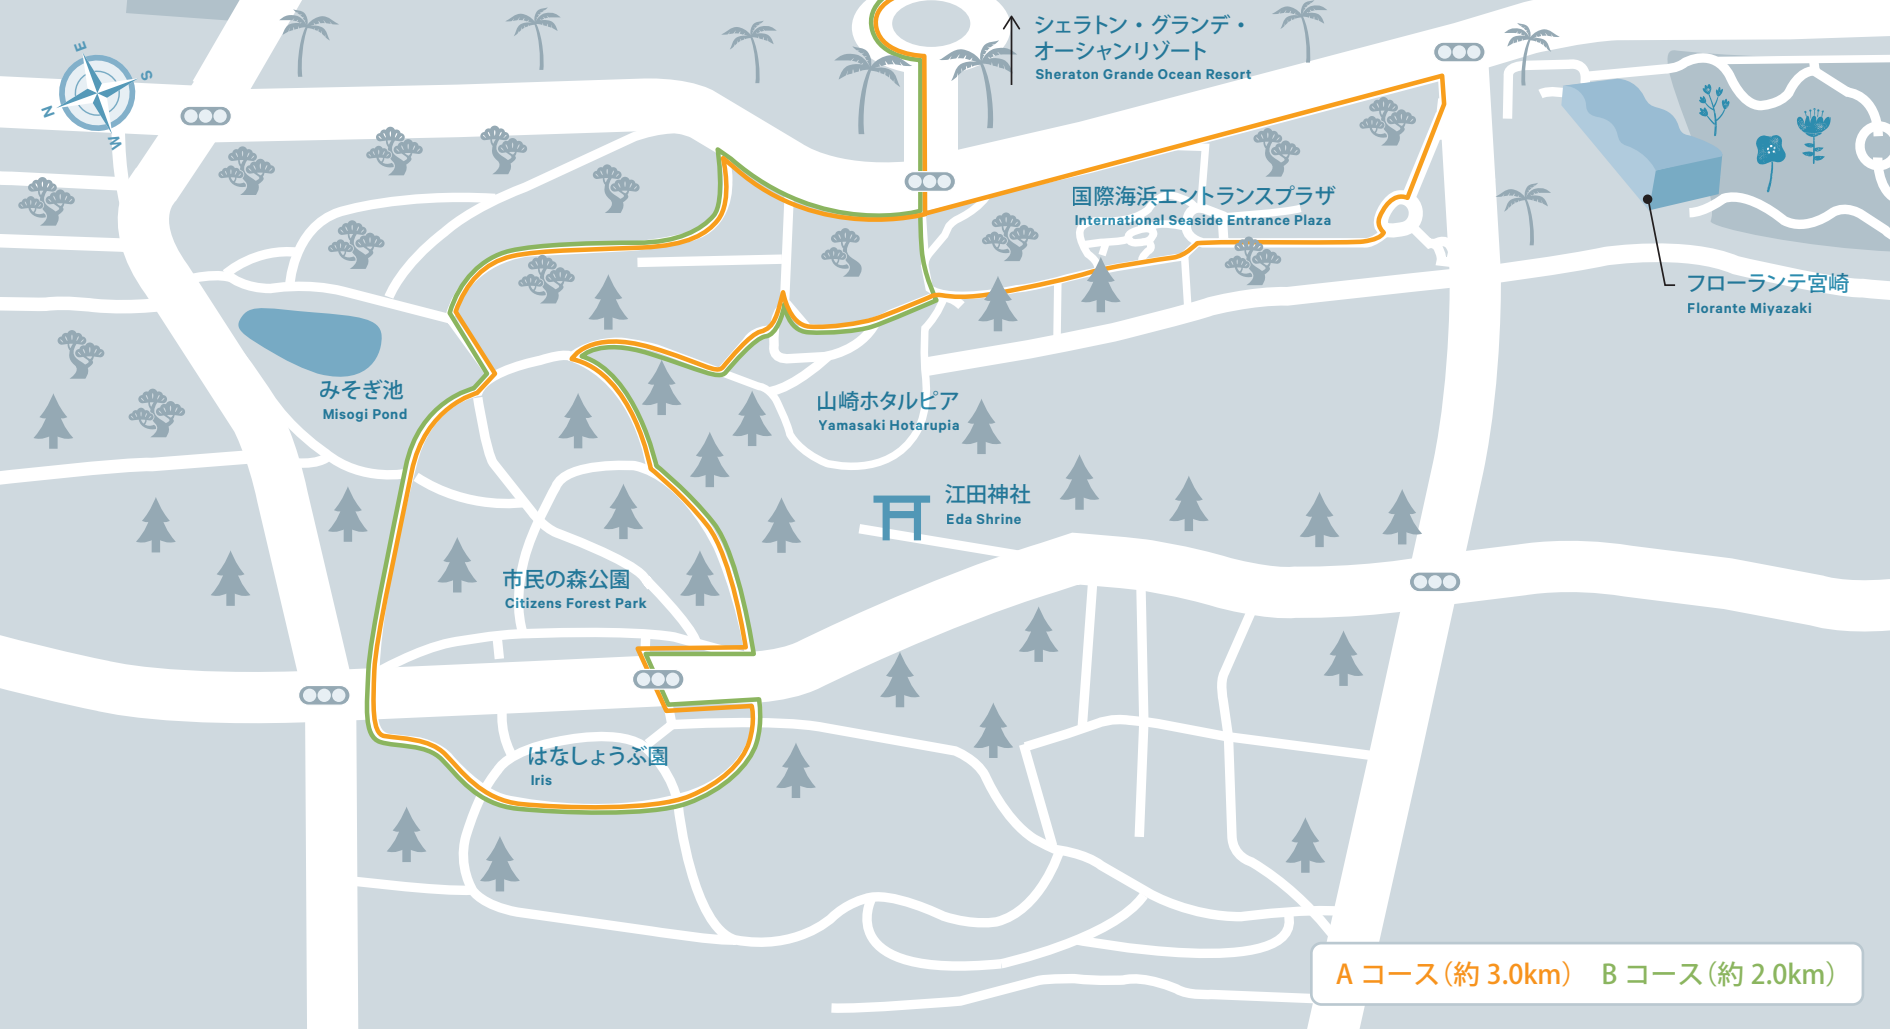

ーツ葉有料道路
Hitotsuba Toll Road

トム・ワトソンゴルフコース
Tom Watson Golf Course

折り返し
turnaround point

コテージ・ヒムカ
Cottage Himuka

シーガイアテニスアカデミー
Seagaia Tennis Academy

みそぎ池
Misogi Pond

江田神社
Eda Shrine

フローランテ宮崎
Florante Miyazaki

英国式庭園
English Garden

A コース (約 9.5km) B コース (約 6.0km) C コース (約 3.2km)

シェラトン・グランデ・
オーシャンリゾート
Sheraton Grande Ocean Resort

国際海浜エントランスプラザ
International Seaside Entrance Plaza

フローランテ宮崎
Florante Miyazaki

みそぎ池
Misogi Pond

山崎ホタルピア
Yamasaki Hotarupia

江田神社
Eda Shrine

市民の森公園
Citizens Forest Park

はなしょうぶ園
Iris

A コース(約 3.0km) B コース(約 2.0km)

みやざき臨海公園
Miyazaki Seaside Park

サンビーチ ーツ葉
SunBeach Hitotsuba

北ビーチ
North beach

A コース (約 3.6km)