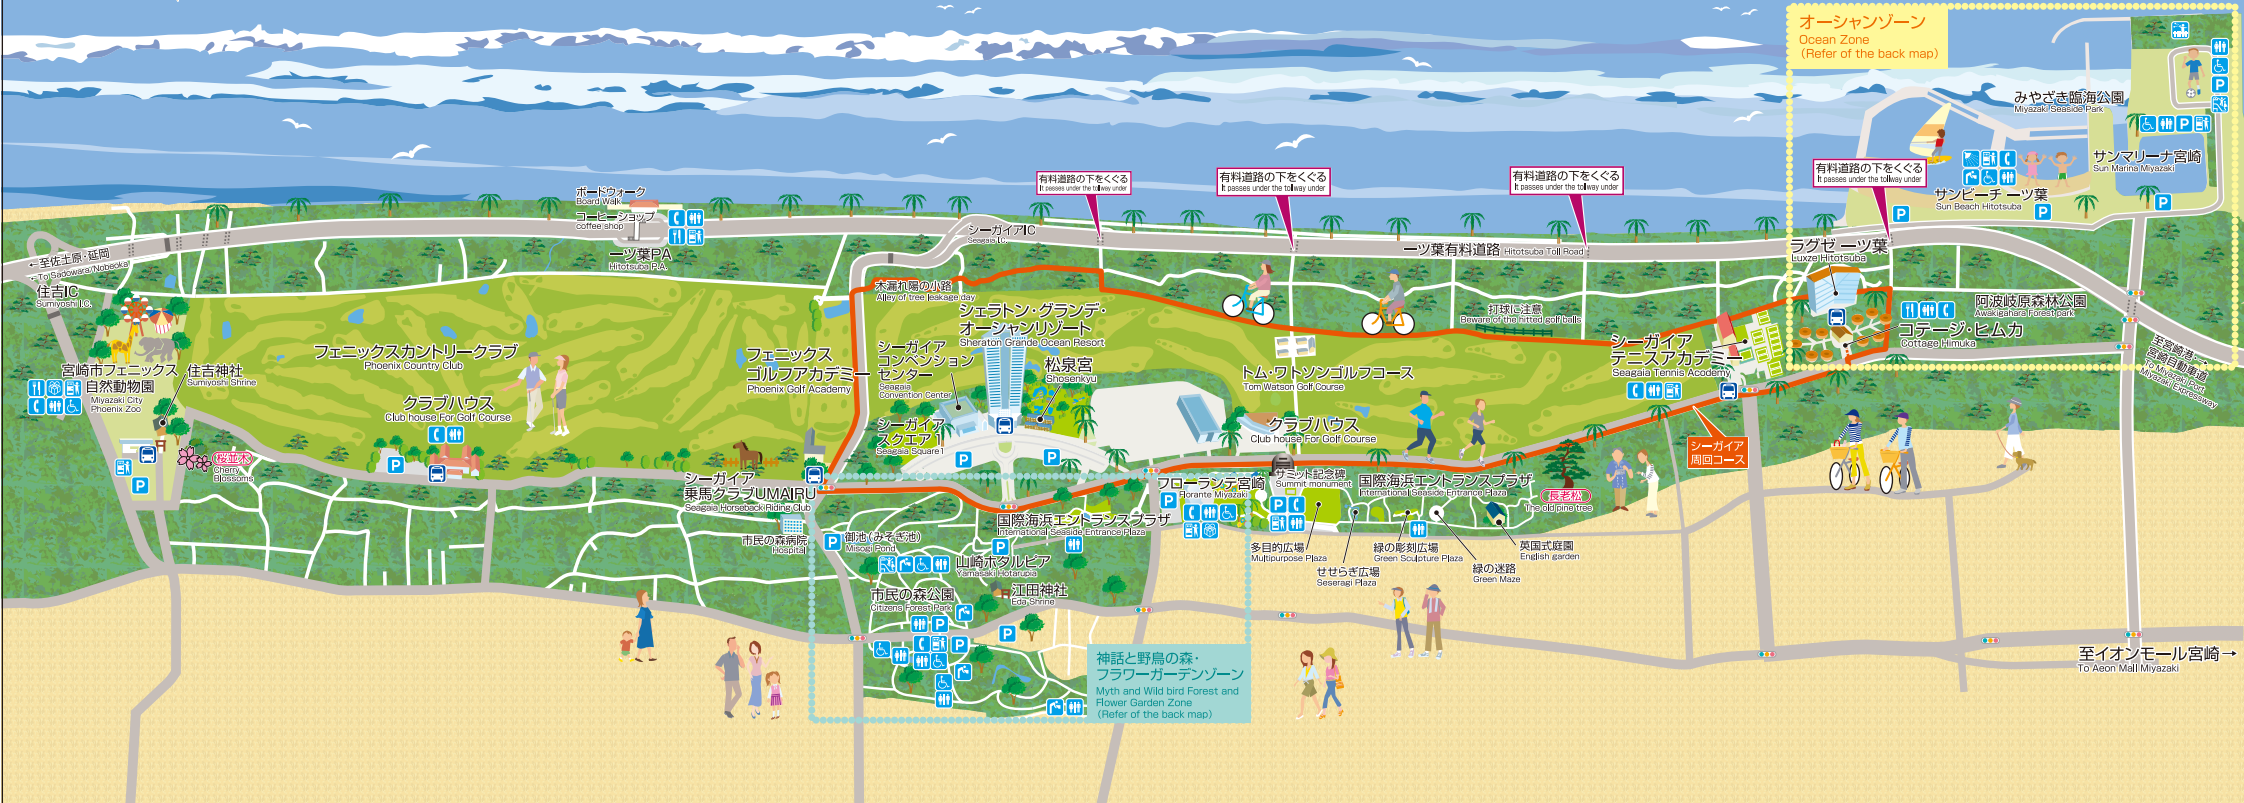

# フェニックス・シーガイア・リゾート エリアマップ

- |  |                     |                   |
|--|---------------------|-------------------|
| <b>凡例</b> Introductory Remarks                           | 自動車道 Driving road   | 遊歩道・歩道 Sidewalk   |
| 電話 Telephone   | 駐車場 Parking         | トイレ Restroom      |
| ドリンク Drink   | ショッピング Shopping     | レストラン Restaurant  |
| 展望台 Observatory  | 園内シャトルバス停 Bus Stop  | 休憩所 Rest point    |
| シャワー Shower  | 水飲み場 Watering place | 遊具 Play equipment |
| 身障者用トイレ Restroom to meet the needs of the disabled guest |                     |                   |

**おすすめサイクリングルート**  
 シーガイア周辺は絶好のサイクリングスポット。その規模と美しさから日本一とも言われる一ツ葉の松林の中、風を感じてみませんか？

シーガイア周回コース (1周約7km)  
 Cycling Course (The round about 7km)

**レンタサイクル貸し出し場所**  
 ・シェラトン・グランデ・オーシャンリゾート アクティビティセンター  
 ・ラグゼ 一ツ葉 フロント

**Bicycle Rental**  
 ・Sheraton Grande Ocean Resort Activity Center ・Luxze Hitotsuba