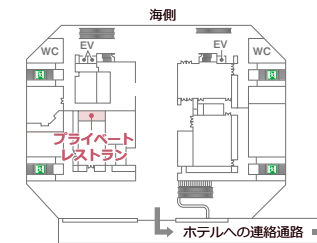

2F

シーガイアコンベンションセンター2F

プライベートレストラン

固定テーブル: 16席

【面積】59㎡ 【間口】5.6m 【奥行】10m 【天井高】3.3m

↑海側