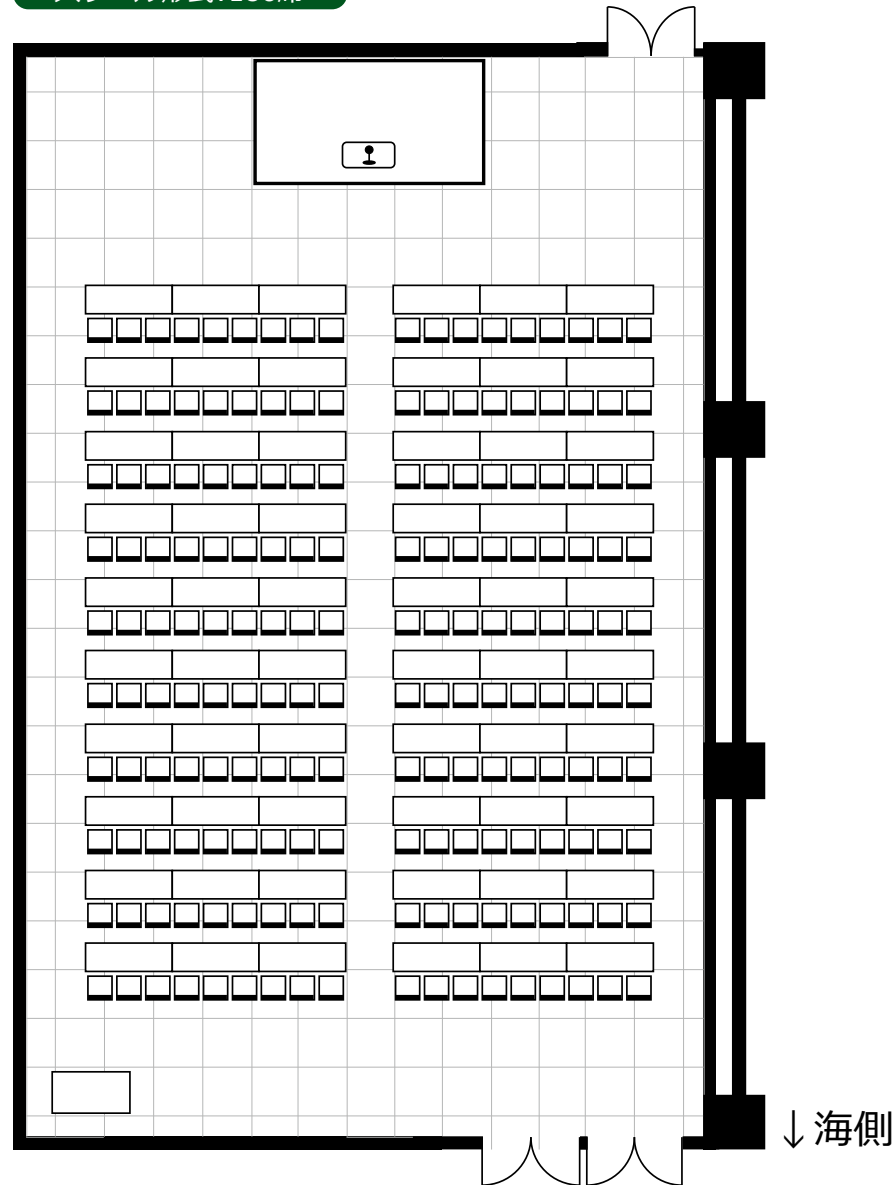

## シーガイアコンベンションセンター3F 瑞洋

シアター形式:340席

スクール形式:180席

ステージサイズ:2.4m×4.8m

【面積】319㎡ 【間口】14.22m 【奥行】22.44m 【天井高】3.6m

シアター形式:340席

スクール形式:180席

## シーガイアコンベンションセンター3F 瑞洋

ディナー着席形式: 140席

ディナー立食形式: 130席

ステージサイズ: 2.4m×4.8m

【面積】319㎡ 【間口】14.22m 【奥行】22.44m 【天井高】3.6m

ディナー着席形式: 140席

ディナー立食形式: 130席