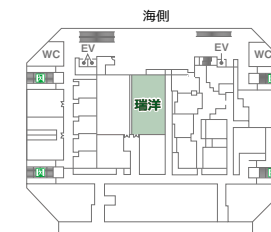

## シーガイアコンベンションセンター3F 瑞洋

シアター形式:340席

スクール形式:180席

ステージサイズ:2.4m×4.8m

【面積】319㎡ 【間口】14.22m 【奥行】22.44m 【天井高】3.6m

シアター形式:340席

スクール形式:180席

# 3F

## シーガイアコンベンションセンター3F 瑞洋

ディナー着席形式: 140席

ディナー立食形式: 130席

ステージサイズ: 2.4m×4.8m

【面積】319㎡ 【間口】14.22m 【奥行】22.44m 【天井高】3.6m

ディナー着席形式: 140席

ディナー立食形式: 130席