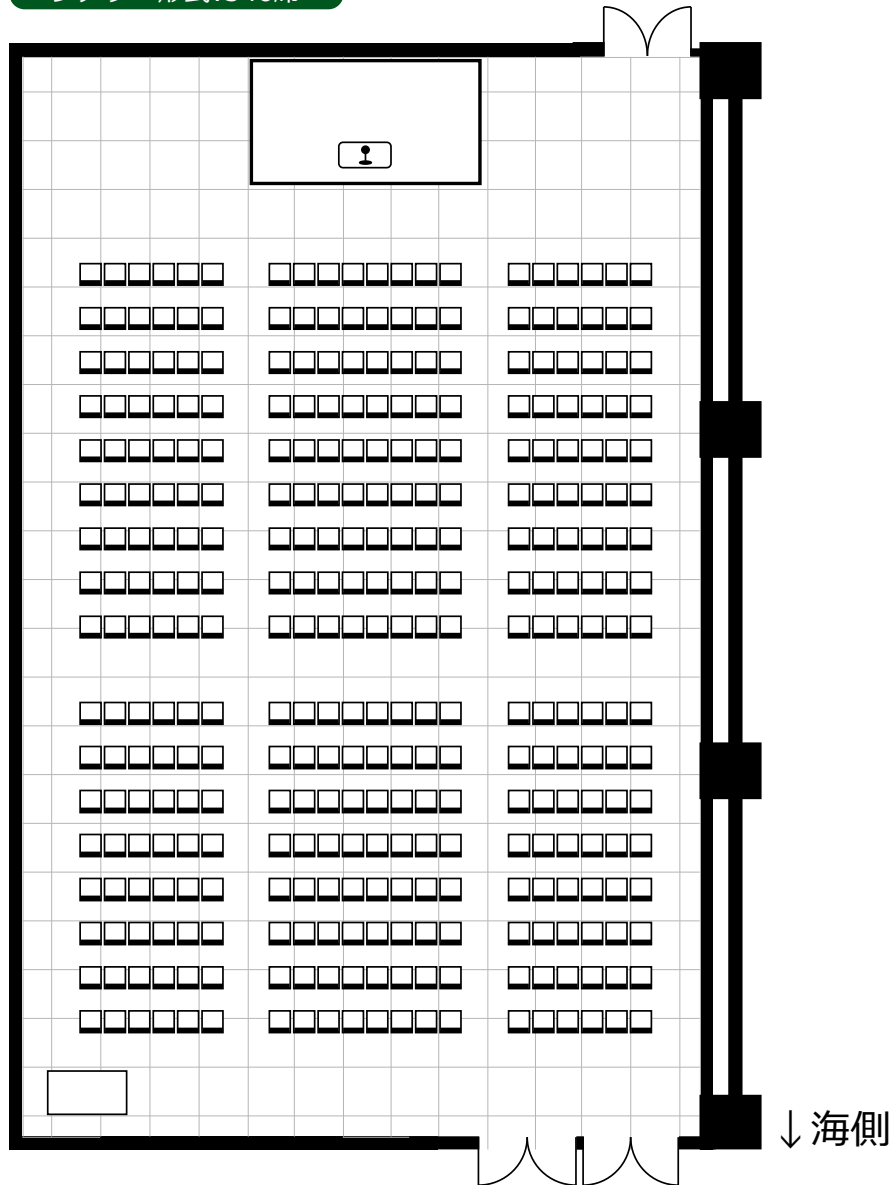

## シーガイアコンベンションセンター3F 瑞洋

シアター形式:340席

スクール形式:180席

ステージサイズ:2.4m×4.8m

【面積】319㎡ 【間口】14.22m 【奥行】22.44m 【天井高】3.6m

シアター形式:340席

スクール形式:180席

## シーガイアコンベンションセンター3F 瑞洋

ディナー着席形式: 140席

ディナー立食形式: 130席

ステージサイズ: 2.4m×4.8m

【面積】319㎡ 【間口】14.22m 【奥行】22.44m 【天井高】3.6m

ディナー着席形式: 140席

ディナー立食形式: 130席