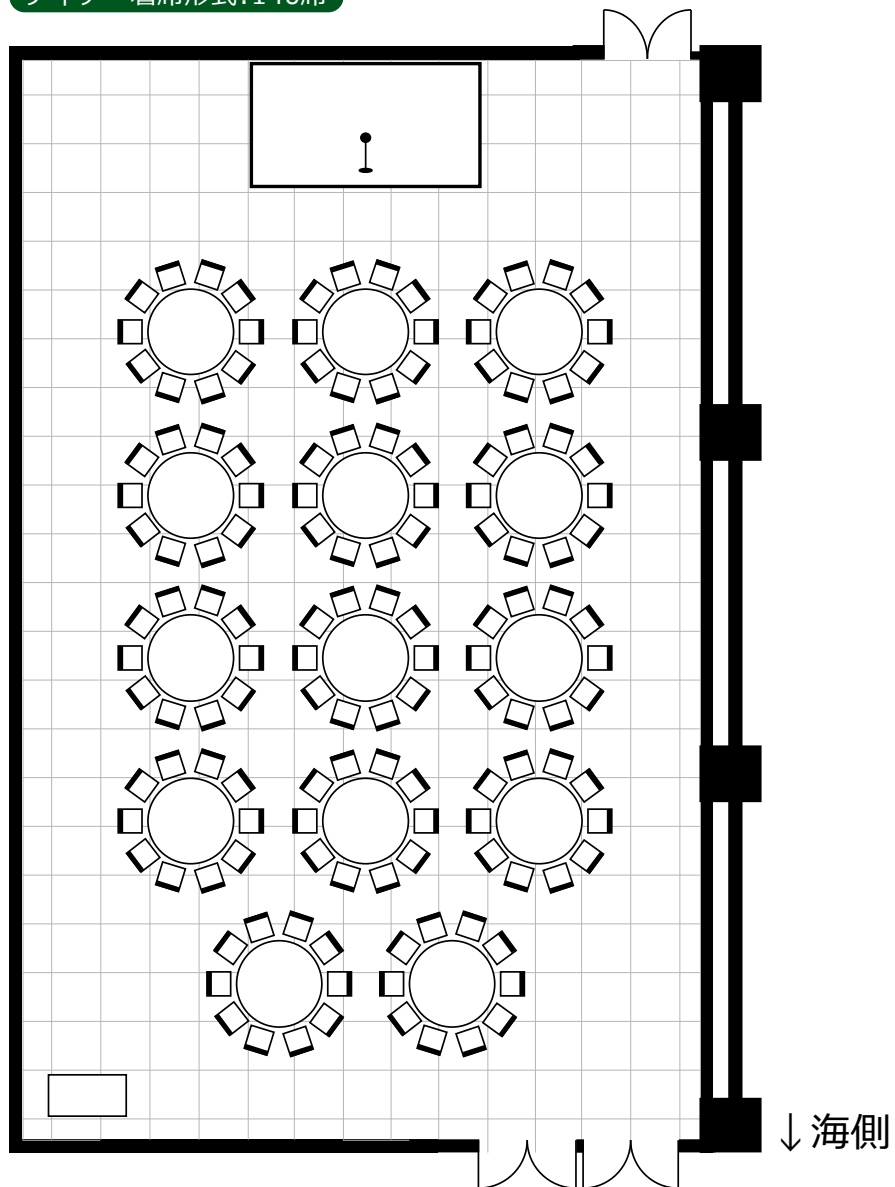

## シーガイアコンベンションセンター3F 瑞洋

シアター形式:340席

スクール形式:180席

ステージサイズ:2.4m×4.8m

【面積】319㎡ 【間口】14.22m 【奥行】22.44m 【天井高】3.6m

シアター形式:340席

スクール形式:180席

## シーガイアコンベンションセンター3F 瑞洋

ディナー着席形式: 140席

ディナー立食形式: 130席

ステージサイズ: 2.4m×4.8m

【面積】319㎡ 【間口】14.22m 【奥行】22.44m 【天井高】3.6m

ディナー着席形式: 140席

ディナー立食形式: 130席