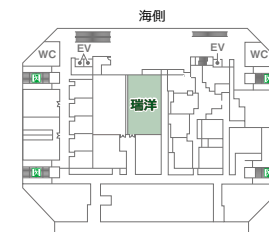

# 3F

## シーガイアコンベンションセンター3F 瑞洋

シアター形式:340席

スクール形式:180席

ステージサイズ:2.4m×4.8m

【面積】319㎡ 【間口】14.22m 【奥行】22.44m 【天井高】3.6m

シアター形式:340席

スクール形式:180席

## シーガイアコンベンションセンター3F 瑞洋

ディナー着席形式: 140席

ディナー立食形式: 130席

ステージサイズ: 2.4m×4.8m

【面積】319㎡ 【間口】14.22m 【奥行】22.44m 【天井高】3.6m

ディナー着席形式: 140席

ディナー立食形式: 130席