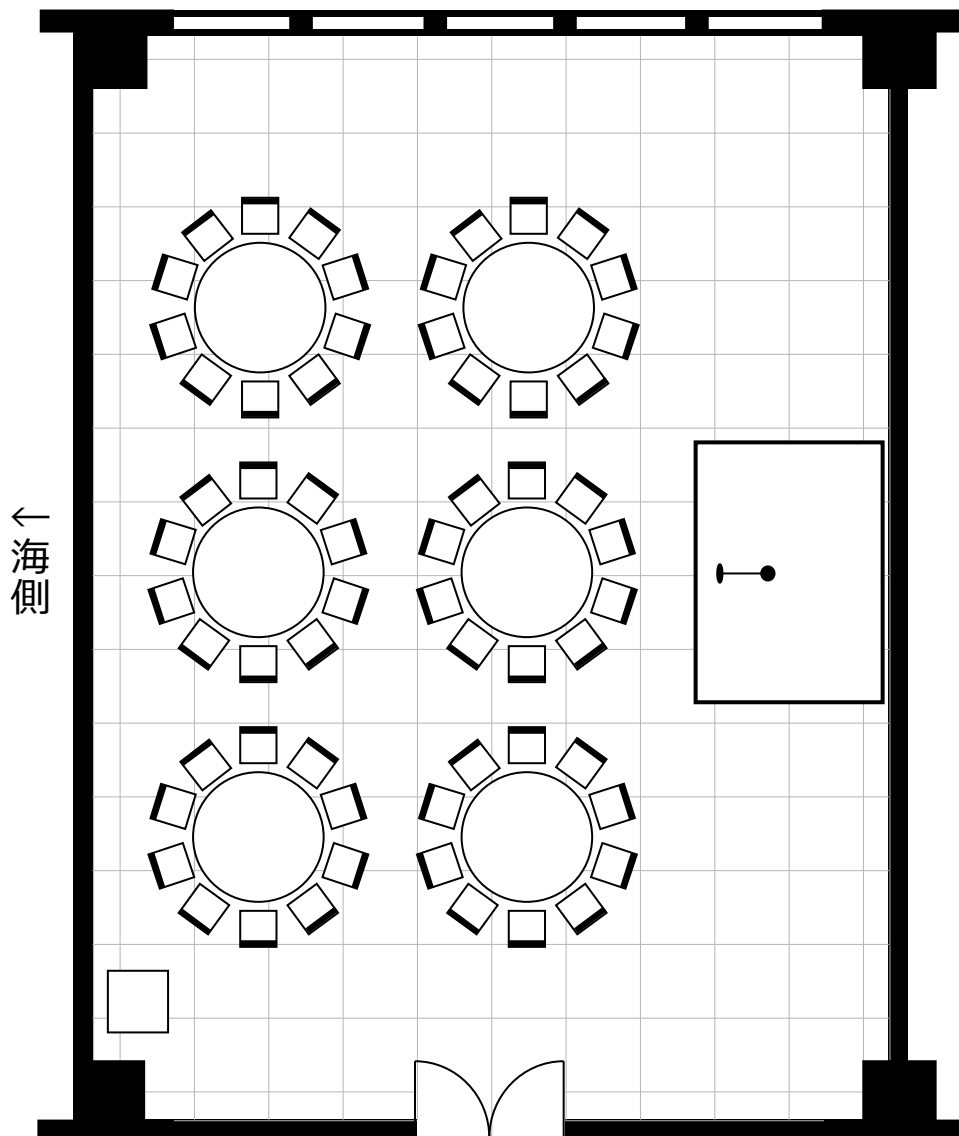

4F

シーガイアコンベンションセンター4F **クリスタルルーム**

シアター形式:160席

スクール形式:72席

ステージサイズ:2.4m×4.8m

【面積】170㎡ 【間口】11.25m 【奥行】15.24m 【天井高】4.5m

シアター形式:160席

スクール形式:72席

4F

シーガイアコンベンションセンター4F **クリスタルルーム**

ディナー着席形式:60席

ディナー立食形式:80席

ステージサイズ:2.4m×3.6m

【面積】170㎡ 【間口】11.25m 【奥行】15.24m 【天井高】4.5m

ディナー着席形式:60席

ディナー立食形式:80席