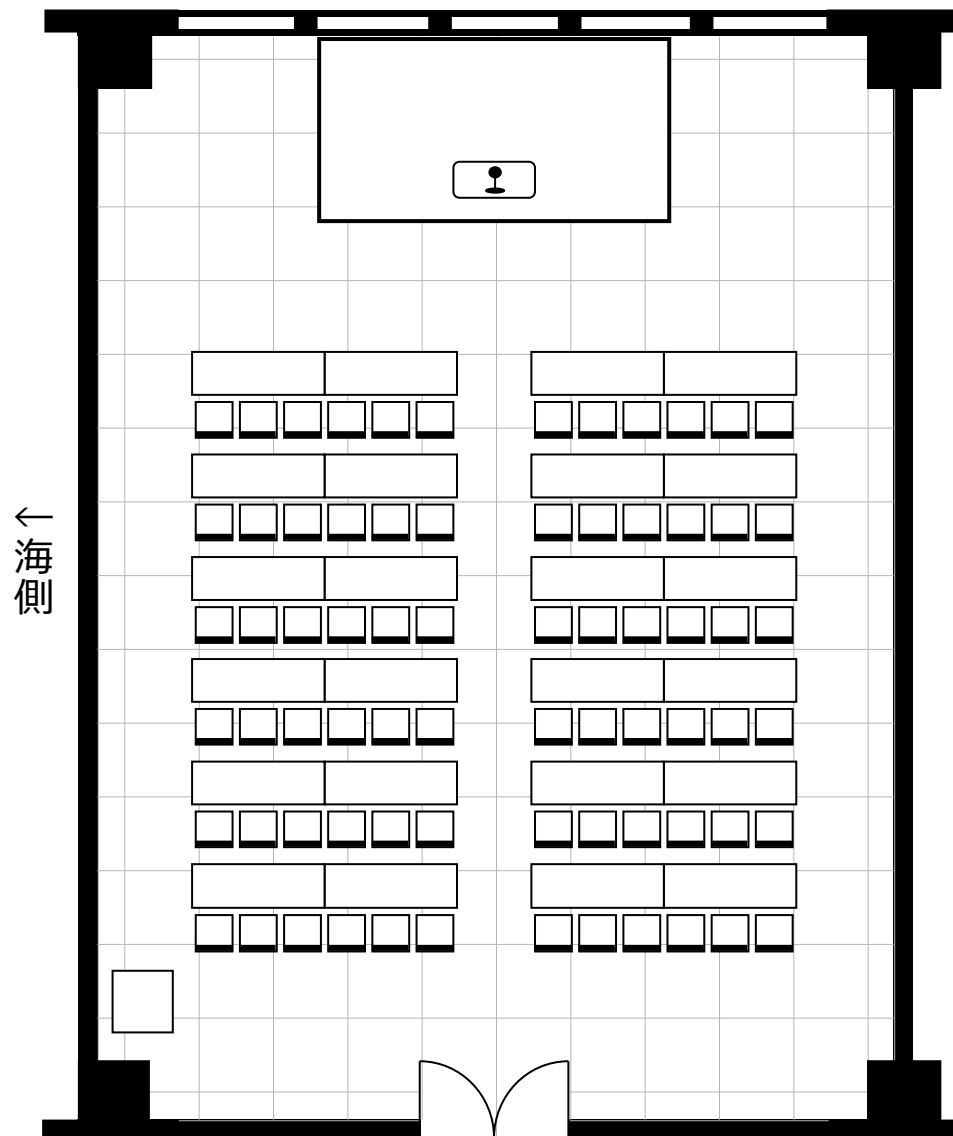

4F

シーガイアコンベンションセンター4F **クリスタルルーム**

シアター形式:160席

スクール形式:72席

ステージサイズ:2.4m×4.8m

【面積】170㎡ 【間口】11.25m 【奥行】15.24m 【天井高】4.5m

シアター形式:160席

スクール形式:72席

4F

シーガイアコンベンションセンター4F **クリスタルルーム**

ディナー着席形式:60席

ディナー立食形式:80席

ステージサイズ:2.4m×3.6m

【面積】170㎡ 【間口】11.25m 【奥行】15.24m 【天井高】4.5m

ディナー着席形式:60席

ディナー立食形式:80席