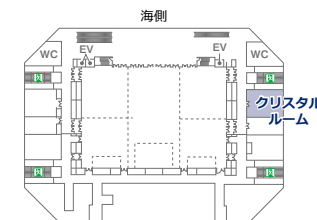

4F

シーガイアコンベンションセンター4F **クリスタルルーム**

シアター形式:160席

スクール形式:72席

ステージサイズ:2.4m×4.8m

【面積】170㎡ 【間口】11.25m 【奥行】15.24m 【天井高】4.5m

シアター形式:160席

スクール形式:72席

4F

シーガイアコンベンションセンター4F **クリスタルルーム**

ディナー着席形式:60席

ディナー立食形式:80席

ステージサイズ:2.4m×3.6m

【面積】170㎡ 【間口】11.25m 【奥行】15.24m 【天井高】4.5m

ディナー着席形式:60席

ディナー立食形式:80席