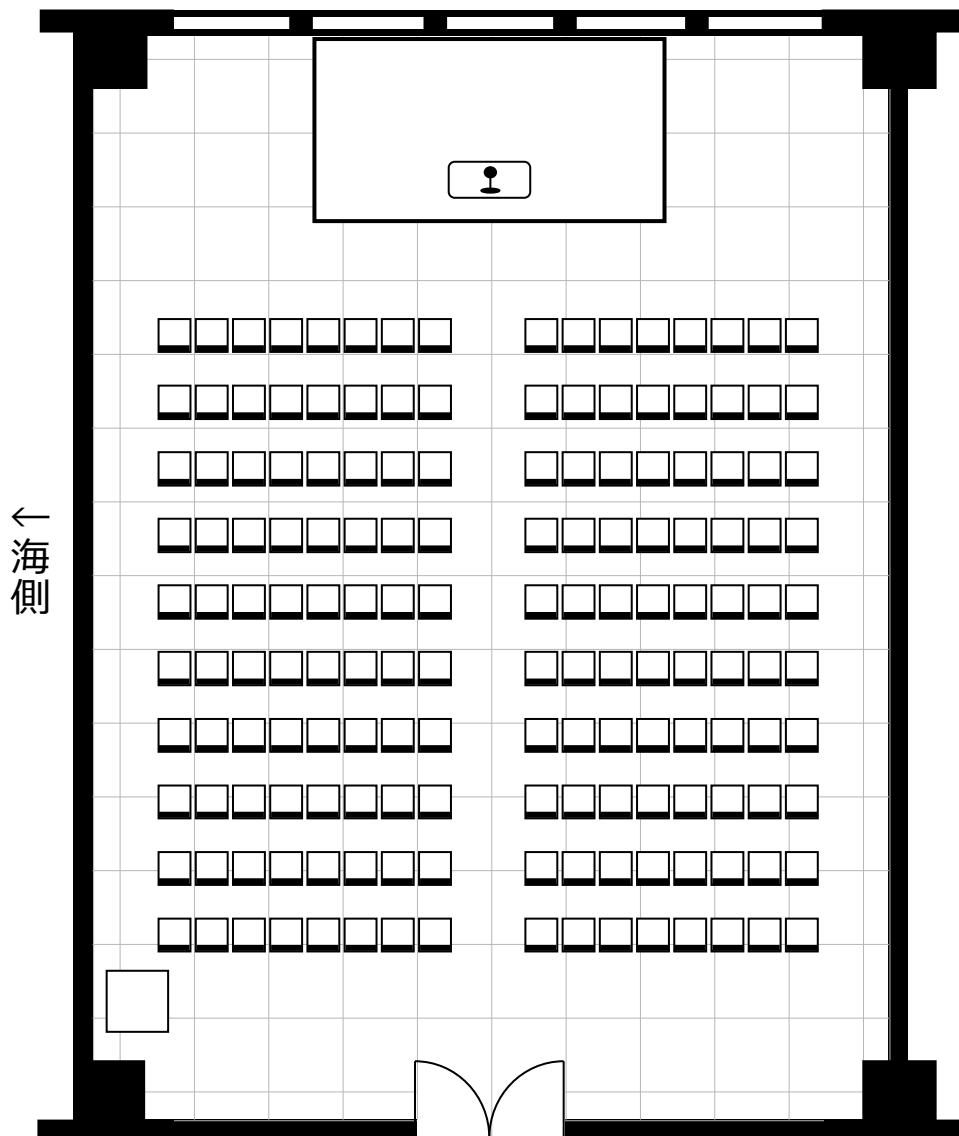

4F

シーガイアコンベンションセンター4F **クリスタルルーム**

シアター形式:160席

スクール形式:72席

ステージサイズ:2.4m×4.8m

【面積】170㎡ 【間口】11.25m 【奥行】15.24m 【天井高】4.5m

シアター形式:160席

スクール形式:72席

4F

シーガイアコンベンションセンター4F **クリスタルルーム**

ディナー着席形式:60席

ディナー立食形式:80席

ステージサイズ:2.4m×3.6m

【面積】170㎡ 【間口】11.25m 【奥行】15.24m 【天井高】4.5m

ディナー着席形式:60席

ディナー立食形式:80席